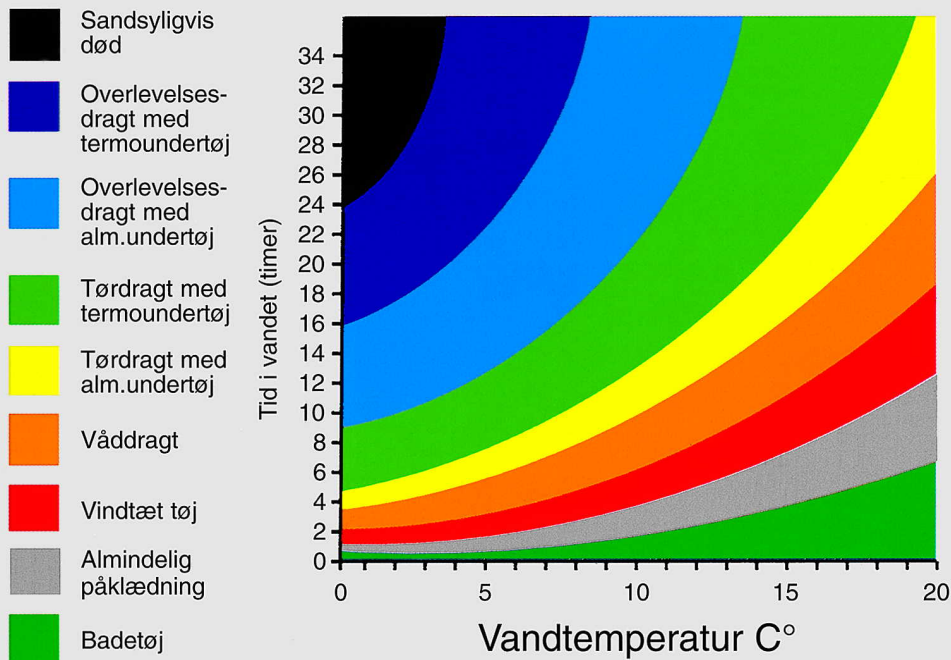

# Død på grund af kulde

Bevidstløshed indtræffer tit på halvdelen af den tid, der er angivet i skemaet.

Kvaliteten af en dragt kan ændre den anførte rækkefølge.